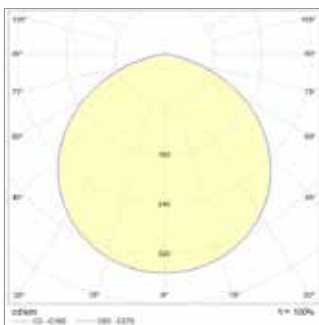

Gewährleistung/Warranty: 3 Jahre/Years

Abmessung dimensions	ø325 x 188 mm
dimmbar dimnable	nein
Gewicht weight	4,00 kg
Energieverbrauch energy consumption	150 kWh / 1000h
Eingangsspannung input voltage	220 - 240 V AC
Farbkonsistenz in Stufen colour consistency in levels	< 5 steps
Zündzeit in Sekunden starting time in seconds	< 0,4 s

### Lichtverteilungskurve/ Light distribution curve

### Technische Daten/ Technical data

Farbtemperatur colour temperature	5000 K
Nutzlichtstrom (lm) useful luminous flux	21.400 lm
Bemessungsnutzlichtstrom rated useful luminous flux	21.400 lm
Lumen pro Watt luminous flux per watt	143 lm / W
Leistungsaufnahme power consumption	150,0 W
Lebensdauer lifetime	> 50.000 h [L80,B10]
Farbwiedergabe CRI (Ra) colour Rendering Index CRI (Ra)	> 80
Nennabstrahlwinkel nominal beam angle	110°
Energieeffizienzklasse energy efficiency class	A++
Lichtstromstabilität lumen maintenance	> 80 %
Leistungsfaktor power factor	> 0,95
Schaltzyklen bis zum Ausfall switching cycles before failure	> 500.000
Betriebstemperatur operating temperature	-30° bis +45°C
Lagertemperatur storing temperature	-30° bis +60°C
Schutzart protection class	IP65
Material material	Aluminiumdruckguss + PC