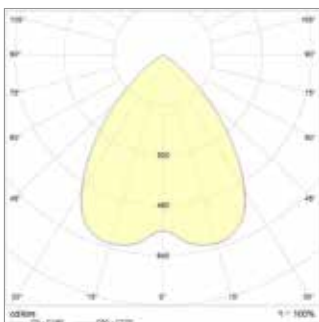

Gewährleistung/Warranty: 5 Jahre/Years

Abmessung dimensions	ø400 x 138 mm
dimmbar dimnable	nein
Gewicht weight	5,50 kg
Energieverbrauch energy consumption	85 kWh / 1000h
Eingangsspannung input voltage	100 - 240 V AC
Farbkonsistenz in Stufen colour consistency in levels	< 4 steps
Zündzeit in Sekunden starting time in seconds	< 0,4 s

### Lichtverteilungskurve / Light distribution curve

### Technische Daten/ Technical data

Farbtemperatur colour temperature	5000 K
Nutzlichtstrom (lm) useful luminous flux	11.500 lm
Bemessungsnutzlichtstrom rated useful luminous flux	11.500 lm
Lumen pro Watt luminous flux per watt	135 lm / W
Leistungsaufnahme power consumption	85,0 W
Lebensdauer lifetime	> 50.000 h [L80,B10]
Farbwiedergabe CRI (Ra) colour Rendering Index CRI (Ra)	> 83
Nennabstrahlwinkel nominal beam angle	80°
Energieeffizienzklasse energy efficiency class	A++
Lichtstromstabilität lumen maintenance	> 80 %
Leistungsfaktor power factor	> 0,95
Schaltzyklen bis zum Ausfall switching cycles before failure	> 500.000
Betriebstemperatur operating temperature	-30° bis +55°C
Lagertemperatur storing temperature	-30° bis +60°C
Schutzart protection class	IP65
Material material	Aluminium + PC