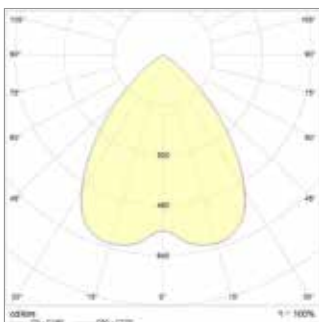

Gewährleistung/Warranty: 5 Jahre/Years

Abmessung dimensions	ø400 x 138 mm
dimmbar dimmable	nein
Gewicht weight	5,50 kg
Energieverbrauch energy consumption	100 kWh / 1000h
Eingangsspannung input voltage	100 - 240 V AC
Farbkonsistenz in Stufen colour consistency in levels	< 4 steps
Zündzeit in Sekunden starting time in seconds	< 0,4 s

Bestellübersicht / Order summary

Artikelnummer item number	435080100022
EAN-Code	4260374013495

Lichtverteilungskurve / Light distribution curve

Technische Daten/ Technical data

Farbtemperatur colour temperature	5000 K
Nutzlichtstrom (lm) useful luminous flux	13.700 lm
Bemessungsnutzlichtstrom rated useful luminous flux	13.700 lm
Lumen pro Watt luminous flux per watt	137 lm / W
Leistungsaufnahme power consumption	100,0 W
Lebensdauer lifetime	> 50.000 h [L80,B10]
Farbwiedergabe CRI (Ra) colour Rendering Index CRI (Ra)	> 83
Nennabstrahlwinkel nominal beam angle	80°
Energieeffizienzklasse energy efficiency class	A++
Lichtstromstabilität lumen maintenance	> 80 %
Leistungsfaktor power factor	> 0,95
Schaltzyklen bis zum Ausfall switching cycles before failure	> 500.000
Betriebstemperatur operating temperature	-30° bis +55°C
Lagertemperatur storing temperature	-30° bis +60°C
Schutzart protection class	IP65
Material material	Aluminium + PC

UGR <22

Abbildung ähnlich / similar to illustration