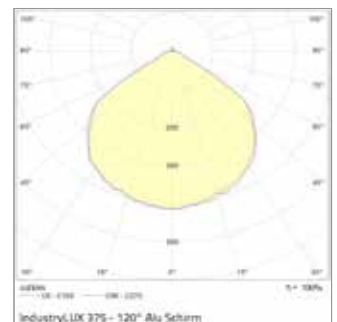

Gewährleistung/Warranty: 5 Jahre/Years

Abmessung dimensions	Ø300 mm x 495 mm
dimmbar dimmable	optional
Gewicht weight	15,80 kg
Energieverbrauch energy consumption	327 kWh / 1000h
Eingangsspannung input voltage	220 - 240 V AC
Farbkonsistenz in Stufen colour consistency in levels	< 5 steps
Zündzeit in Sekunden starting time in seconds	< 0,5 s

Bestellübersicht / Order summary

Artikelnummer item number	431050650033
EAN-Code	4260374011255

Lichtverteilungskurve/ Light distribution curve

Technische Daten/ Technical data

Farbtemperatur colour temperature	5000 K
Nutzlichtstrom (lm) useful luminous flux	37.500 lm
Bemessungsnutzlichtstrom rated useful luminous flux	37.500 lm
Lumen pro Watt luminous flux per watt	115 lm / W
Leistungsaufnahme power consumption	327,0 W
Lebensdauer lifetime	>50.000 h [L80,B10]
Farbwiedergabe CRI (Ra) colour Rendering Index CRI (Ra)	< 80
Nennabstrahlwinkel nominal beam angle	80°, 100°, 120°
Energieeffizienzklasse energy efficiency class	A+
Lichtstromstabilität lumen maintenance	> 80 %
Leistungsfaktor power factor	> 0,95
Schaltzyklen bis zum Ausfall switching cycles before failure	> 500.000
Betriebstemperatur operating temperature	-30° bis +50°C
Lagertemperatur storing temperature	-30° bis +60°C
Schutzart protection class	IP65
Material material	Alu, Leuchtfeldabdeckung Glas