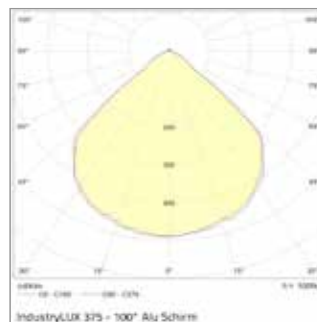

Gewährleistung/Warranty: 5 Jahre/Years

Abmessung dimensions	Ø300 mm x 495 mm
dimmbar dimmable	optional
Gewicht weight	15,80 kg
Energieverbrauch energy consumption	327 kWh / 1000h
Eingangsspannung input voltage	220 - 240 V AC
Farbkonsistenz in Stufen colour consistency in levels	< 5 steps
Zündzeit in Sekunden starting time in seconds	< 0,5 s

Bestellübersicht / Order summary

Artikelnummer item number	431050650033
EAN-Code	4260374011255

Lichtverteilungskurve/ Light distribution curve

Technische Daten/ Technical data

Farbtemperatur colour temperature	5000 K
Nutzlichtstrom (lm) useful luminous flux	37.500 lm
Bemessungsnutzlichtstrom rated useful luminous flux	37.500 lm
Lumen pro Watt luminous flux per watt	115 lm / W
Leistungsaufnahme power consumption	327,0 W
Lebensdauer lifetime	>50.000 h [L80,B10]
Farbwiedergabe CRI (Ra) colour Rendering Index CRI (Ra)	< 80
Nennabstrahlwinkel nominal beam angle	80°, 100°, 120°
Energieeffizienzklasse energy efficiency class	A+
Lichtstromstabilität lumen maintenance	> 80 %
Leistungsfaktor power factor	> 0,95
Schaltzyklen bis zum Ausfall switching cycles before failure	> 500.000
Betriebstemperatur operating temperature	-30° bis +50°C
Lagertemperatur storing temperature	-30° bis +60°C
Schutzart protection class	IP65
Material material	Alu, Leuchtfeldabdeckung Glas