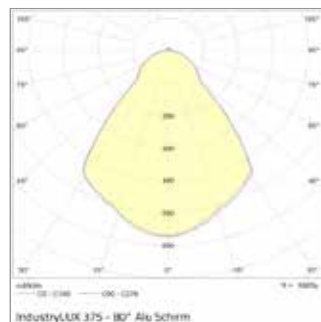

Gewährleistung/Warranty: 5 Jahre/Years

Abmessung dimensions	Ø300 mm x 495 mm
dimmbar dimmable	optional
Gewicht weight	15,80 kg
Energieverbrauch energy consumption	327 kWh / 1000h
Eingangsspannung input voltage	220 - 240 V AC
Farbkonsistenz in Stufen colour consistency in levels	< 5 steps
Zündzeit in Sekunden starting time in seconds	< 0,5 s

Bestellübersicht / Order summary

Artikelnummer item number	431050650033
EAN-Code	4260374011255

Lichtverteilungskurve/ Light distribution curve

Technische Daten/ Technical data

Farbtemperatur colour temperature	5000 K
Nutzlichtstrom (lm) useful luminous flux	37.500 lm
Bemessungsnutzlichtstrom rated useful luminous flux	37.500 lm
Lumen pro Watt luminous flux per watt	115 lm / W
Leistungsaufnahme power consumption	327,0 W
Lebensdauer lifetime	>50.000 h [L80,B10]
Farbwiedergabe CRI (Ra) colour Rendering Index CRI (Ra)	< 80
Nennabstrahlwinkel nominal beam angle	80°, 100°, 120°
Energieeffizienzklasse energy efficiency class	A+
Lichtstromstabilität lumen maintenance	> 80 %
Leistungsfaktor power factor	> 0,95
Schaltzyklen bis zum Ausfall switching cycles before failure	> 500.000
Betriebstemperatur operating temperature	-30° bis +50°C
Lagertemperatur storing temperature	-30° bis +60°C
Schutzart protection class	IP65
Material material	Alu, Leuchtfeldabdeckung Glas