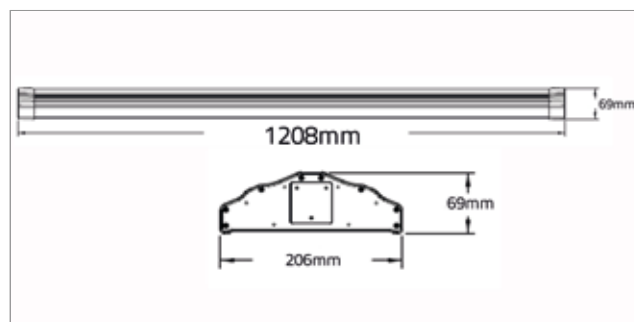

Gewährleistung/Warranty: 3 Jahre/Years

Abmessung  
dimensions 1208 x 206 x 69 mm

dimmbar  
dimnable mit DIP-Schalter

Gewicht  
weight 5,50 kg

Energieverbrauch  
energy consumption 150 kWh / 1000h

Eingangsspannung  
input voltage 200 - 240 V AC

### Technische Daten/ Technical data

Farbtemperatur colour temperature	5000 K
Nutzlichtstrom (lm) useful luminous flux	20.000 lm
Bemessungsnutzlichtstrom rated useful luminous flux	20.000 lm
Lumen pro Watt luminous flux per watt	133 lm / W
Leistungsaufnahme power consumption	150,0 W
Lebensdauer lifetime	>50.000 h [L80,B10]
Farbwiedergabe CRI (Ra) colour Rendering Index CRI (Ra)	> 80
Nennabstrahlwinkel nominal beam angle	110°
Energieeffizienzklasse energy efficiency class	A++