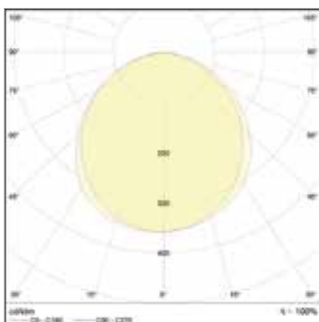

### Lichtverteilungskurve/ Light distribution curve

### Technische Daten/ Technical data

Farbtemperatur colour temperature	5000 K
Nutzlichtstrom (lm) useful luminous flux	20.000 lm
Bemessungsnutzlichtstrom rated useful luminous flux	20.000 lm
Lumen pro Watt luminous flux per watt	133 lm / W
Leistungsaufnahme power consumption	150,0 W
Lebensdauer lifetime	>50.000 h [L80,B10]
Farbwiedergabe CRI (Ra) colour Rendering Index CRI (Ra)	> 80
Nennabstrahlwinkel nominal beam angle	110°
Energieeffizienzklasse energy efficiency class	A++