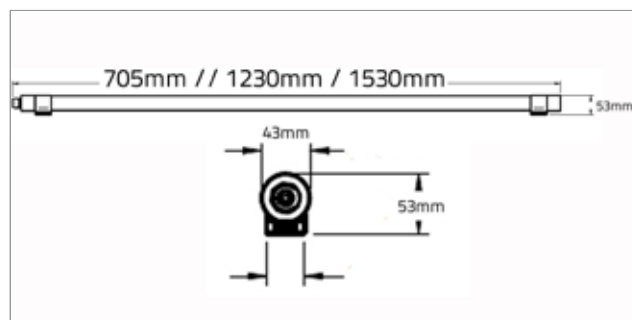

Gewährleistung/Warranty: 4 Jahre/Years

Abmessung dimensions	1230 x 43 x 53 mm
Gewicht weight	0.59 kg
Eingangsspannung input voltage	200 - 240V AC
Energieverbrauch energy consumption	24 kWh / 1000h
LED Anzahl number of LEDs	72
Farbkonsistenz in Stufen colour consistency in levels	< 5 steps
Bemessungsspitzenlichtstärke rated maximum luminous intensity	464 cd

Bestellübersicht / Order summary

Artikelnummer item number	811250090224
EAN-Code	4260292196218

Lichtverteilungskurve/ Light distribution curve

Technische Daten/ Technical data

Farbtemperatur colour temperature	5000 K
Nutzlichtstrom (lm) useful luminous flux	2.700 lm
Bemessungsnutzlichtstrom rated useful luminous flux	2.700 lm
Lumen pro Watt luminous flux per watt	113 lm / W
Leistungsaufnahme power consumption	24.0 W
Lebensdauer lifetime	> 50.000 h [L80,B10]
Farbwiedergabe CRI (Ra) colour Rendering Index CRI (Ra)	> 80
Nennabstrahlwinkel nominal beam angle	110° x 180°
Bemessungsabstrahlwinkel rated beam angle	110° x 180°
Energieeffizienzklasse energy efficiency class	A+
Abdeckung cover	diffus
Zündzeit in Sekunden starting time in seconds	< 0.5 s
Lichtstromstabilität lumen maintenance	> 80 %
Leistungsfaktor power factor	> 0.95
Schaltzyklen bis zum Ausfall switching cycles before failure	> 500.000
Betriebstemperatur operating temperature	-25° bis +50°C
Lagertemperatur storing temperature	-30° bis +60°C
Schutzart protection class	IP67
Material material	PC (UV-beständig)