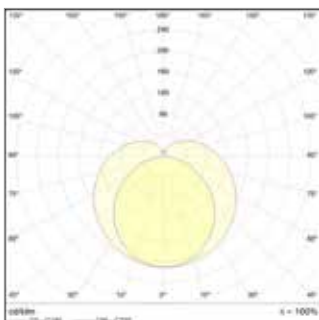

Gewährleistung/Warranty: 4 Jahre/Years

Abmessung dimensions	1230 x 43 x 53 mm
Gewicht weight	0.59 kg
Eingangsspannung input voltage	200 - 240V AC
Energieverbrauch energy consumption	24 kWh / 1000h
LED Anzahl number of LEDs	72
Farbkonsistenz in Stufen colour consistency in levels	< 5 steps
Bemessungsspitzenlichtstärke rated maximum luminous intensity	464 cd

Bestellübersicht / Order summary

Artikelnummer item number	811250090224
EAN-Code	4260292196218

Lichtverteilungskurve/ Light distribution curve

Technische Daten/ Technical data

Farbtemperatur colour temperature	5000 K
Nutzlichtstrom (lm) useful luminous flux	2.700 lm
Bemessungsnutzlichtstrom rated useful luminous flux	2.700 lm
Lumen pro Watt luminous flux per watt	113 lm / W
Leistungsaufnahme power consumption	24.0 W
Lebensdauer lifetime	> 50.000 h [L80,B10]
Farbwiedergabe CRI (Ra) colour Rendering Index CRI (Ra)	> 80
Nennabstrahlwinkel nominal beam angle	110° x 180°
Bemessungsabstrahlwinkel rated beam angle	110° x 180°
Energieeffizienzklasse energy efficiency class	A+
Abdeckung cover	diffus
Zündzeit in Sekunden starting time in seconds	< 0.5 s
Lichtstromstabilität lumen maintenance	> 80 %
Leistungsfaktor power factor	> 0.95
Schaltzyklen bis zum Ausfall switching cycles before failure	> 500.000
Betriebstemperatur operating temperature	-25° bis +50°C
Lagertemperatur storing temperature	-30° bis +60°C
Schutzart protection class	IP67
Material material	PC (UV-beständig)